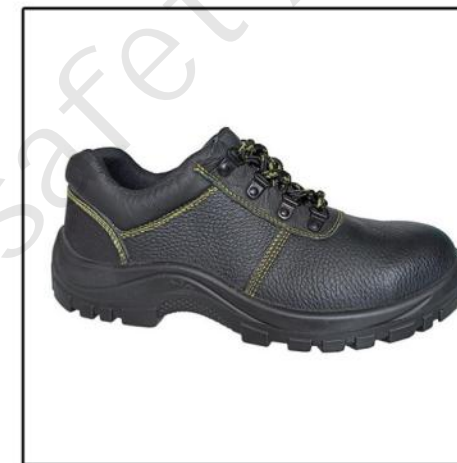

FP004
SOLE NO.5