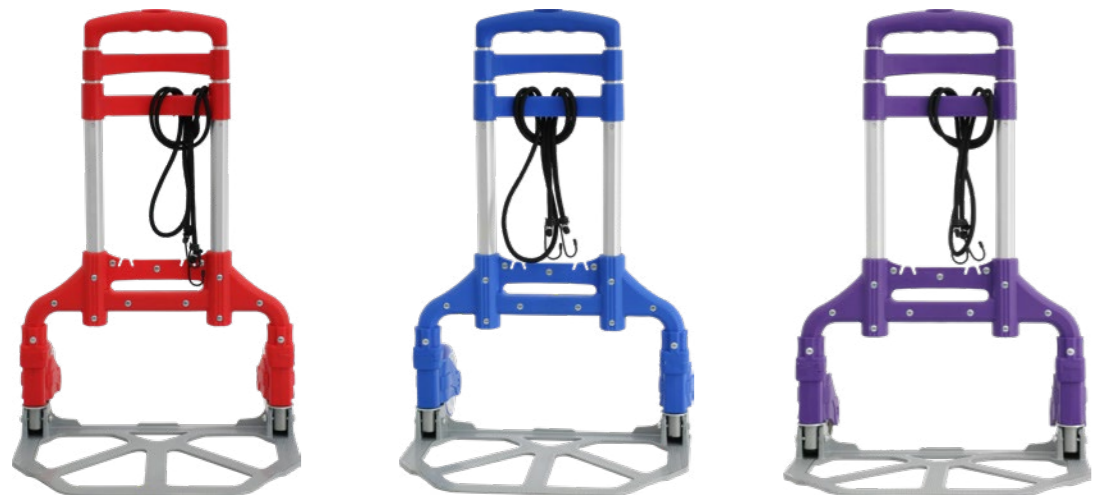

FOLDABLE HAND TRUCK

折叠手拉车

型号 | MOD	AY-XL001-3
展开尺寸 | Overall Size	39x40x100cm
折叠尺寸 | Folded Size	39x5x61cm
外箱尺寸 | Packing Size	61.5x39.5x27cm
装箱数 | Packing	6pcs/ctn
净 / 毛重 | N.W./G.W.	16.2/17.2 kg
单重 | Weight	2.7kg